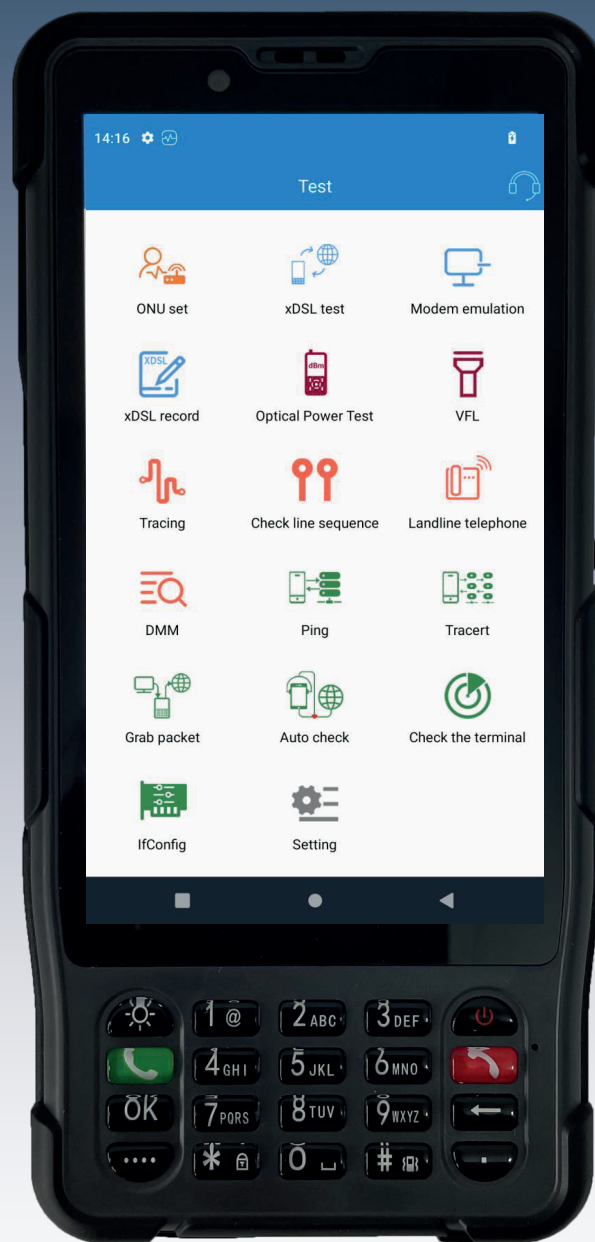

# TELECOM TEST PDA S337V7

# TELECOM TEST PDA S337 V7

COD. ART.  
ST-S337V7

## TELECOM TEST PDA S337 V7

### DESCRIZIONE

Il **S337 V7 Telecom Test PDA** è uno strumento portatile multifunzione per tecnici telecomunicazioni, progettato per installazione, collaudo e manutenzione di reti **FTTH, xDSL, LAN e Wi-Fi**. Basato su **Android 12** con connettività **4G**, integra in un unico dispositivo funzioni di test fibra ottica (OTDR, OPM, VFL), analisi DSL e Wi-Fi, speed test fino a 2.5G, diagnostica di rete, TDR per localizzazione guasti su rame, multimetro digitale, tracciavivi e simulazione IPTV. Grazie alle funzioni cloud e GPS consente inoltre la gestione e il monitoraggio delle attività operative sul campo.