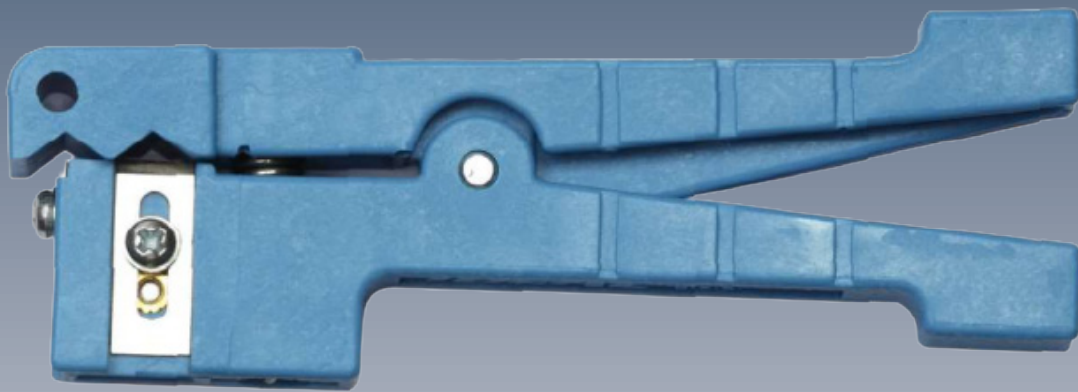

TAGLIATUBETTI CIRCOLARE

TAGLIATUBETTI CIRCOLARE PER TUBETTO DIAMETRO FINO AD 3.2MM

TAGLIATUBETTI CIRCOLARE

COD. ART.
MF-CN-PATCHARM1.5

TAGLIATUBETTI CIRCOLARE PER TUBETTO DIAMETRO FINO AD 3.2MM

DESCRIZIONE

Grazie alla lama regolabile, l'apritubetto circolare permette un'apertura veloce e affidabile del tubetto protettivo dei cavi loose, preservando l'integrità delle fibre.

CARATTERISTICHE PRINCIPALI:

Ø Diametro tubetti	fino a 3,2 mm 3,2 – 6,4 mm
📄 Colore	Grigio Azzurro
📄 Materiale	Plastico
○ Lama	Acciaio – intercambiabile